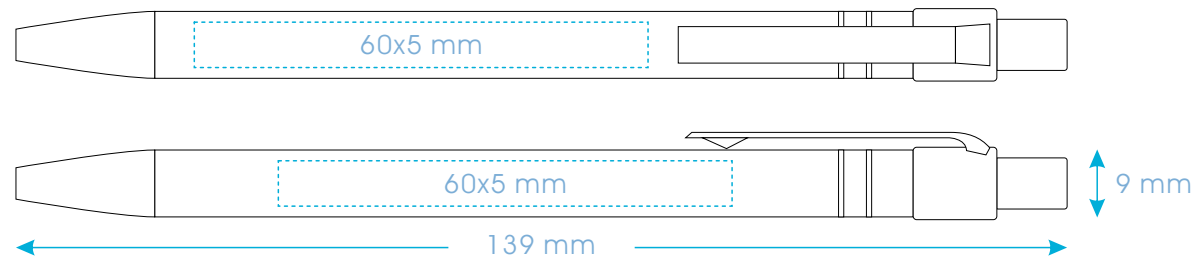

Ivo

Opis

Długopis metalowy.
Kolorowy, aluminiowy korpus z dwoma srebrnymi ringami w górnej części.
Kontrastowy czarny klip i dodatki. Wkład piszący w kolorze niebieskim.

Kolory

biały

srebrny
matowy

złoty
matowy

pomarańczowy
matowy

czerwony
matowy

bordo

fioletowy

błękitny
matowy

czarny

Pole znakowania

Podane wielkości pola zadruku są orientacyjne i mogą ulec zmianie w zależności od wzoru nadruku.

Ivo

Wizualizacje w skali 1:1

biały

srebrny
matowy

złoty
matowy

pomarańczowy
matowy

czerwony
matowy

bordo