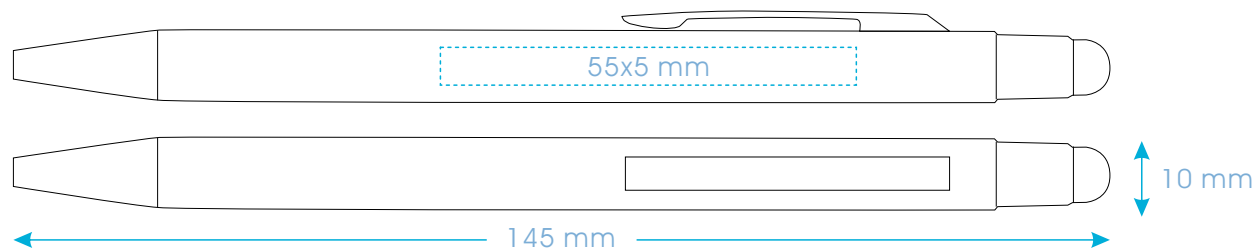

Leon Soft

Opis

Długopis metalowy.

Ciężki, solidnie wykonany długopis z czarnym, antypoślizgowym gumowanym korpusem oraz z kolorową końcówką do obsługi ekranów dotykowych.

Korpus został wykonany w specjalnej technologii umożliwiającej kolorowy, metaliczny graver laserowy zbliżony odcieniem do koloru końcówki. Długopis posiada duży wkład piszący w kolorze niebieskim oraz mechanizm przyciskany.

złoty

Pole znakowania

Podane wielkości pola zadruku są orientacyjne i mogą ulec zmianie w zależności od wzoru nadruku.

Leon Soft

Wizualizacje w skali 1:1

czerwony

pomarańczowy

zielony jasny