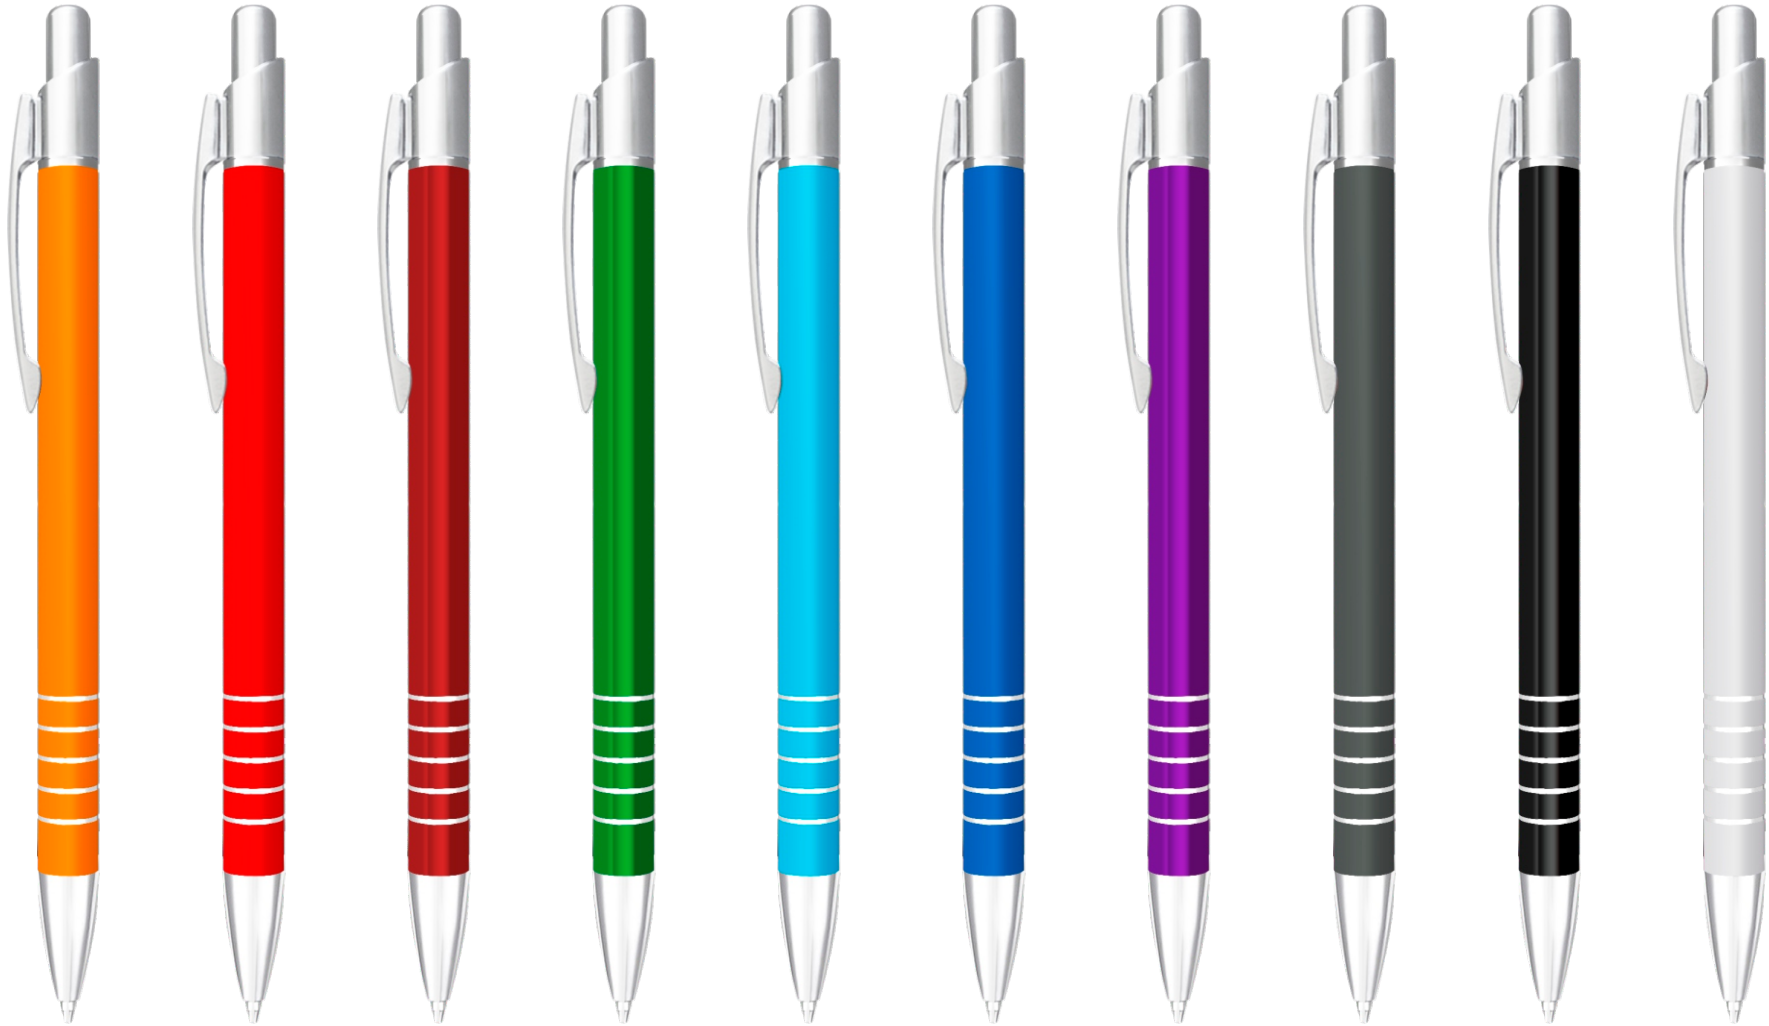

Lotus

Opis

Długopis metalowy.
Kolorowy aluminiowy korpus, wyłobienia w dolnej części zapewniające wygodny chwyt.
Błyszczący chromowany klip i dodatki. Wkład w kolorze niebieskim.

Kolory

pomarańczowy
matowy

srebrny
matowy

Pole znakowania

Podane wielkości pola zadruku są orientacyjne i mogą ulec zmianie w zależności od wzoru nadruku.

Lotus

Wizualizacje w skali 1:1

pomarańczowy
matowy

czerwony
matowy

bordowy

zielony

błękitny
matowy

niebieski
matowy

fioletowy

grafitowy
matowy

czarny

srebrny
matowy