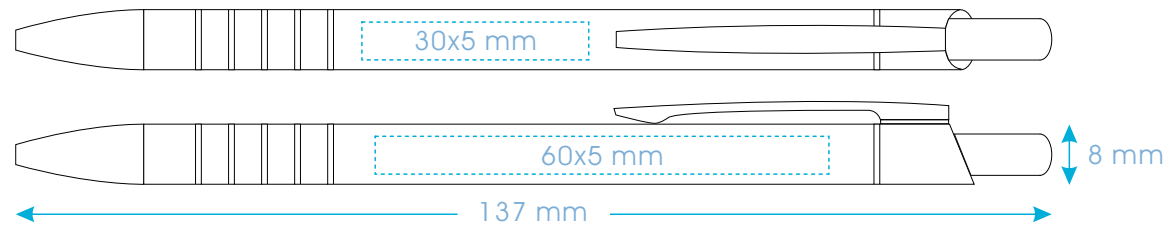

Lotus

Opis

Długopis metalowy.
Kolorowy aluminiowy korpus, wyłobienia w dolnej części zapewniające wygodny chwyt.
Błyszczący chromowany klip i dodatki. Wkład w kolorze niebieskim.

Kolory

pomarańczowy
matowy

srebrny
matowy

Pole znakowania

Podane wielkości pola zadruku są orientacyjne i mogą ulec zmianie w zależności od wzoru nadruku.

Lotus

Wizualizacje w skali 1:1

pomarańczowy
matowy

czerwony
matowy

bordowy