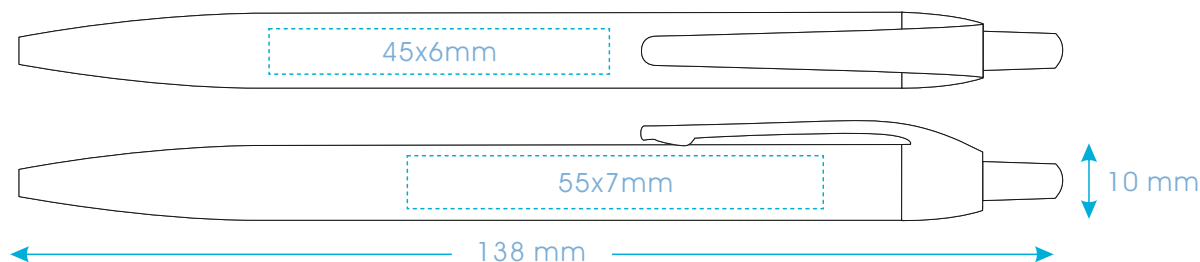

Netto White

Opis

Długopis plastikowy.
Wykonany z białego, gładkiego tworzywa z klipem w kontrastowym kolorze.
Mechanizm przyciskany. Wkład piszący standard z niebieskim tuszem.

Kolory

biały

szary

żółty

pomarańczowy

czerwony

zielony

niebieski

fioletowy

czarny

Pole znakowania

Podane wielkości pola zadruku są orientacyjne i mogą ulec zmianie w zależności od wzoru nadruku.

Netto White

Wizualizacje w skali 1:1

biały

szary

żółty

pomarańczowy

czerwony

zielony

niebieski