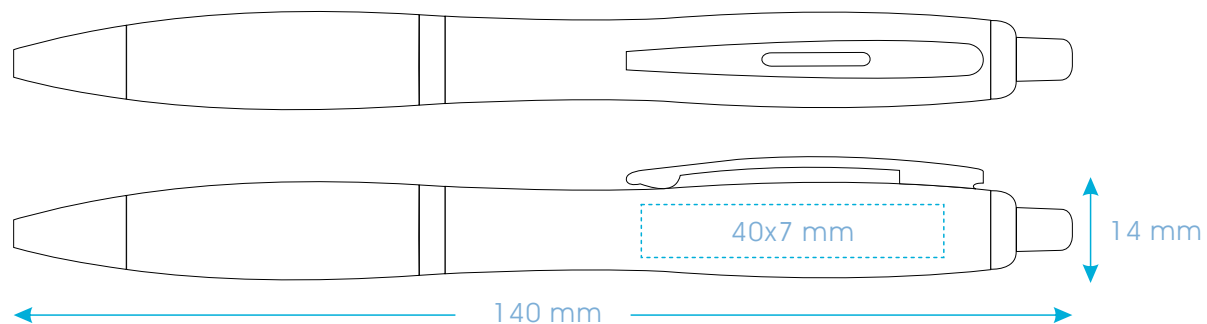

## Opis

Długopis plastikowy.  
Kolorowy, transparentny korpus. Antypoślizgowy uchwyt pod palce w tym samym kolorze.  
Przycisk i klip wykonany z metalu w kolorze srebrnym.  
Mechanizm przyciskany. Duży wkład piszący jumbo z niebieskim tuszem.

## Pole znakowania

Podane wielkości pola zadruku są orientacyjne i mogą ulec zmianie w zależności od wzoru nadruku.