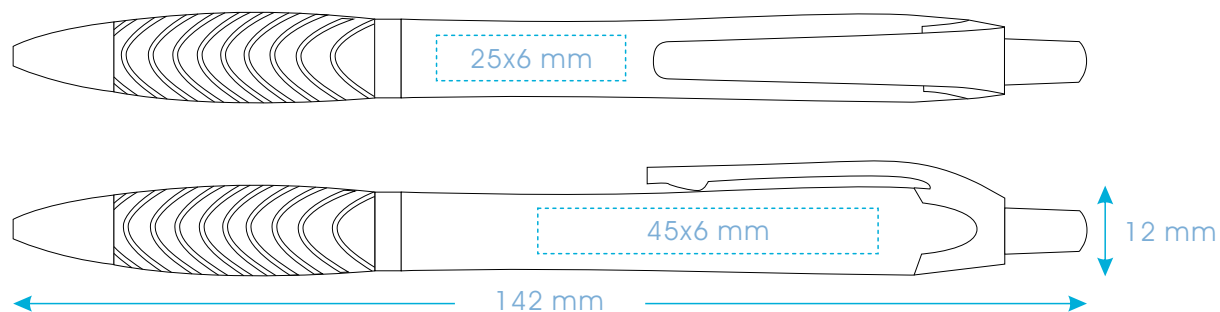

Sofia

Opis

Długopis plastikowy.
Biały korpus, gumowy uchwyt i klip w kontrastowym kolorze. Chromowane dodatki.
Mechanizm przyciskany. Duży wkład piszący jumbo z niebieskim tuszem.

Kolory

biały

żółty

pomarańczowy

Pole znakowania

Podane wielkości pola zadruku są orientacyjne i mogą ulec zmianie w zależności od wzoru nadruku.

Sofia

Wizualizacje w skali 1:1