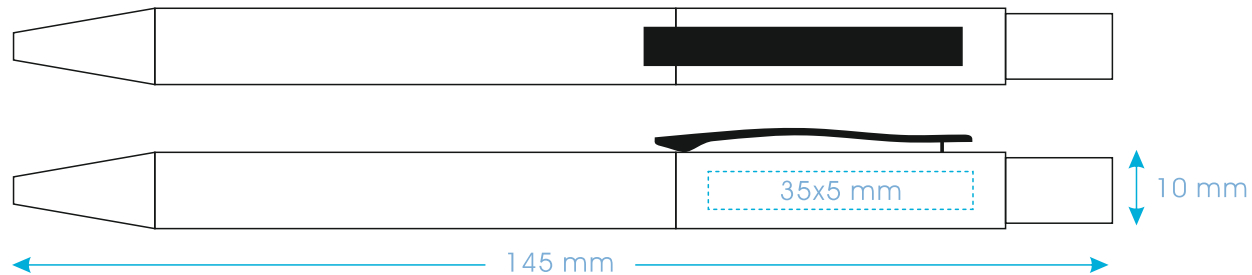

Pole znakowania

Podane wielkości pola zadruku są orientacyjne i mogą ulec zmianie w zależności od wzoru nadruku.

Bamboo Color

Wizualizacje w skali 1:1

pomarańczowy

czerwony

ciemnoniebieski

błękitny